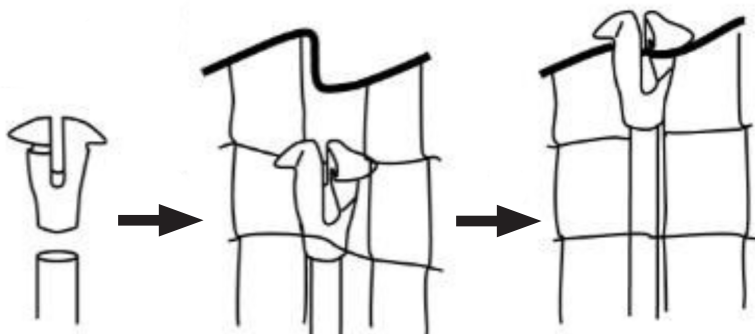

3. ROZMĚRY/DIMENSIONS

Art. Nr.: 8446 - 24 m délka/length a x 115 cm výška/height

Art. Nr.: 8447 - 50 m délka/length x 115 cm výška/height

4. OBSAH BALENÍ/CONTENTS OF THE PACKAGE

	24 m	50 m
Síť/Net	1	1
Čepička/Cap	8	14
Sklolaminátová tyč/Fiberglass rod	8	14
Šroub k tyči/Rod screw	16	28
Háček/Hook	8	14
Lano/Rope	4	4
Kolík/Nail	28	50
Sloupek ke dveřím/Door post	1	1
Základna ke dveřím/Door plate	1	1
Spojka ke dveřím/Door connection	1	1
Sloupek s plastovým kolíkem/Post plastic nail	1	1

Síť
Net

Čepička
Cap

Lano
Rope

Kolík
Nail

Sloupek ke dveřím
Door post

Základna ke dveřím
Door plate

Sloupek s plastovým kolíkem
Post plastic nail

5. SESTAVENÍ/ASSEMBLY

Uzavřený prostor je třeba vymezit podle požadované velikosti.

Enclosed space to be defined according to the size required.

Upevňovací prvek sítě používaný k údržbě a napínání sítě.

Net fixing element used for maintenance and tensioning of the net.