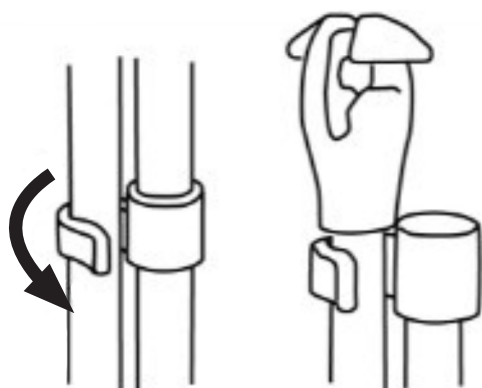

Síť
Net

Čepička
Cap

Lano
Rope

Kolík
Nail

Sloupek ke dveřím
Door post

Základna ke dveřím
Door plate

Sloupek s plastovým kolíkem
Post plastic nail

5. SESTAVENÍ/ASSEMBLY

Uzavřený prostor je třeba vymezit podle požadované velikosti.

Enclosed space to be defined according to the size required.

Upevňovací prvek sítě používaný k údržbě a napínání sítě.

Net fixing element used for maintenance and tensioning of the net.

Systém zavírání dveří po dokončení montáže.

Door closing system once the assembly is finished.

Systém zavírání dveří.

Door closing system.

Sestavení sloupků

Rod assembly

Systém pro upevnění sítě k zemi.

System for fixing the net to the ground.

Wire hanging system with stakes allowing to tight the enclosure.