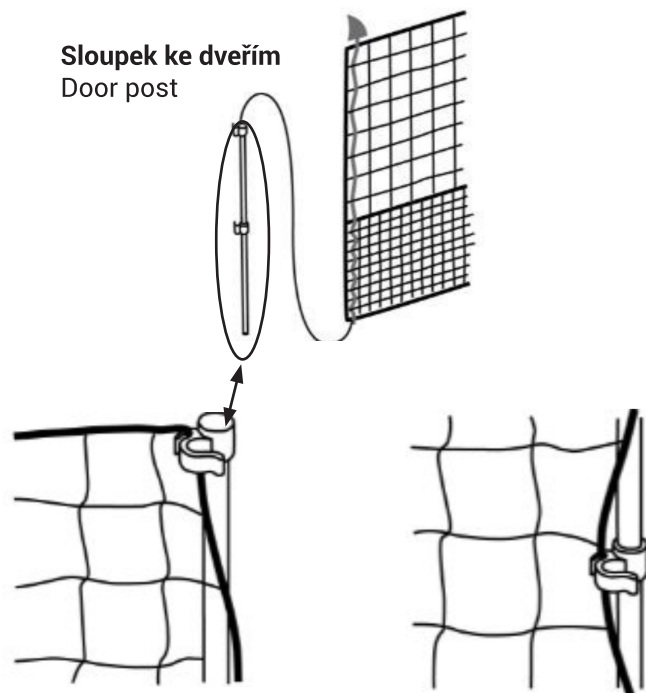

3. ROZMĚRY/DIMENSIONS

Art. Nr.: 8446 - 24 m délka/length a x 115 cm výška/height

Art. Nr.: 8447 - 50 m délka/length x 115 cm výška/height

4. OBSAH BALENÍ/CONTENTS OF THE PACKAGE

	24 m	50 m
Síť/Net	1	1
Čepička/Cap	8	14
Sklolaminátová tyč/Fiberglass rod	8	14
Šroub k tyči/Rod screw	16	28
Háček/Hook	8	14
Lano/Rope	4	4
Kolík/Nail	28	50
Sloupek ke dveřím/Door post	1	1
Základna ke dveřím/Door plate	1	1
Spojka ke dveřím/Door connection	1	1
Sloupek s plastovým kolíkem/Post plastic nail	1	1

Síť
Net

Čepička
Cap

Lano
Rope

Kolík
Nail

Sloupek ke dveřím
Door post

Základna ke dveřím
Door plate

Sloupek s plastovým kolíkem
Post plastic nail

5. SESTAVENÍ/ASSEMBLY

Uzavřený prostor je třeba vymezit podle požadované velikosti.

Enclosed space to be defined according to the size required.

Upevňovací prvek sítě používaný k údržbě a napínání sítě.

Net fixing element used for maintenance and tensioning of the net.

Wire hanging system with stakes allowing to tight the enclosure.