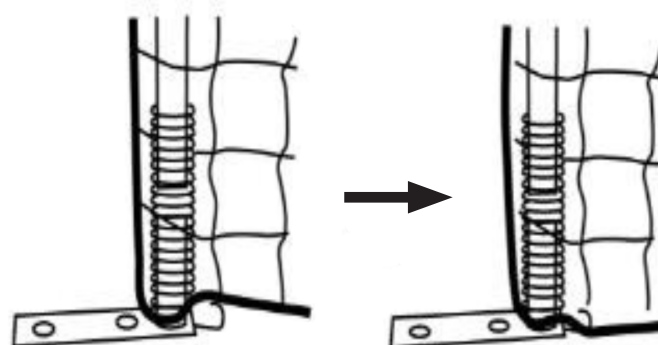

Uzavřený prostor je třeba vymezit podle požadované velikosti.

Enclosed space to be defined according to the size required.

Upevňovací prvek sítě používaný k údržbě a napínání sítě.

Net fixing element used for maintenance and tensioning of the net.

Systém zavírání dveří po dokončení montáže.

Door closing system once the assembly is finished.

Systém zavírání dveří.

Door closing system.

Sestavení sloupků

Rod assembly

Systém pro upevnění sítě k zemi.

System for fixing the net to the ground.

Upevňovací systém pro zajištění sítě do země.

Fixing system in order to secure the net to the ground.

Systém uzavírání sítě po dokončení montáže.

Net closing system once the assembly is finished.

Drátěný závěsný systém s kůly umožňujícími napnout oplocení.

Wire hanging system with stakes allowing to tight the enclosure.