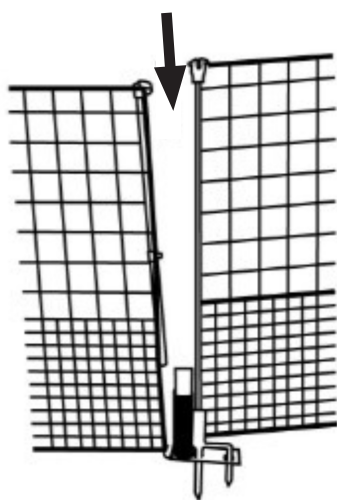

Síť
Net

Čepička
Cap

Lano
Rope

Kolík
Nail

Sloupek ke dveřím
Door post

Základna ke dveřím
Door plate

Sloupek s plastovým kolíkem
Post plastic nail

5. SESTAVENÍ/ASSEMBLY

Uzavřený prostor je třeba vymezit podle požadované velikosti.

Enclosed space to be defined according to the size required.

Upevňovací prvek sítě používaný k údržbě a napínání sítě.

Net fixing element used for maintenance and tensioning of the net.

Systém zavírání dveří po dokončení montáže.

Door closing system once the assembly is finished.

Systém zavírání dveří.

Door closing system.

Sestavení sloupků

Rod assembly

Systém pro upevnění sítě k zemi.

System for fixing the net to the ground.

Wire hanging system with stakes allowing to tight the enclosure.