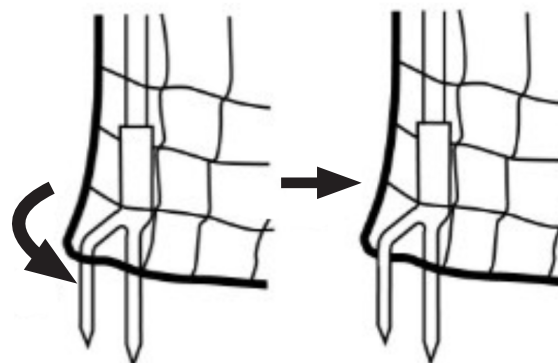

Uzavřený prostor je třeba vymezit podle požadované velikosti.

Enclosed space to be defined according to the size required.

Upevňovací prvek sítě používaný k údržbě a napínání sítě.

Net fixing element used for maintenance and tensioning of the net.

Systém zavírání dveří po dokončení montáže.

Door closing system once the assembly is finished.

Systém zavírání dveří.

Door closing system.

Sestavení sloupků

Rod assembly

Systém pro upevnění sítě k zemi.

System for fixing the net to the ground.

Upevňovací systém pro zajištění sítě do země.

Fixing system in order to secure the net to the ground.

Systém uzavírání sítě po dokončení montáže.

Net closing system once the assembly is finished.

Drátěný závěsný systém s kůly umožňujícími napnout oplocení.

Wire hanging system with stakes allowing to tight the enclosure.